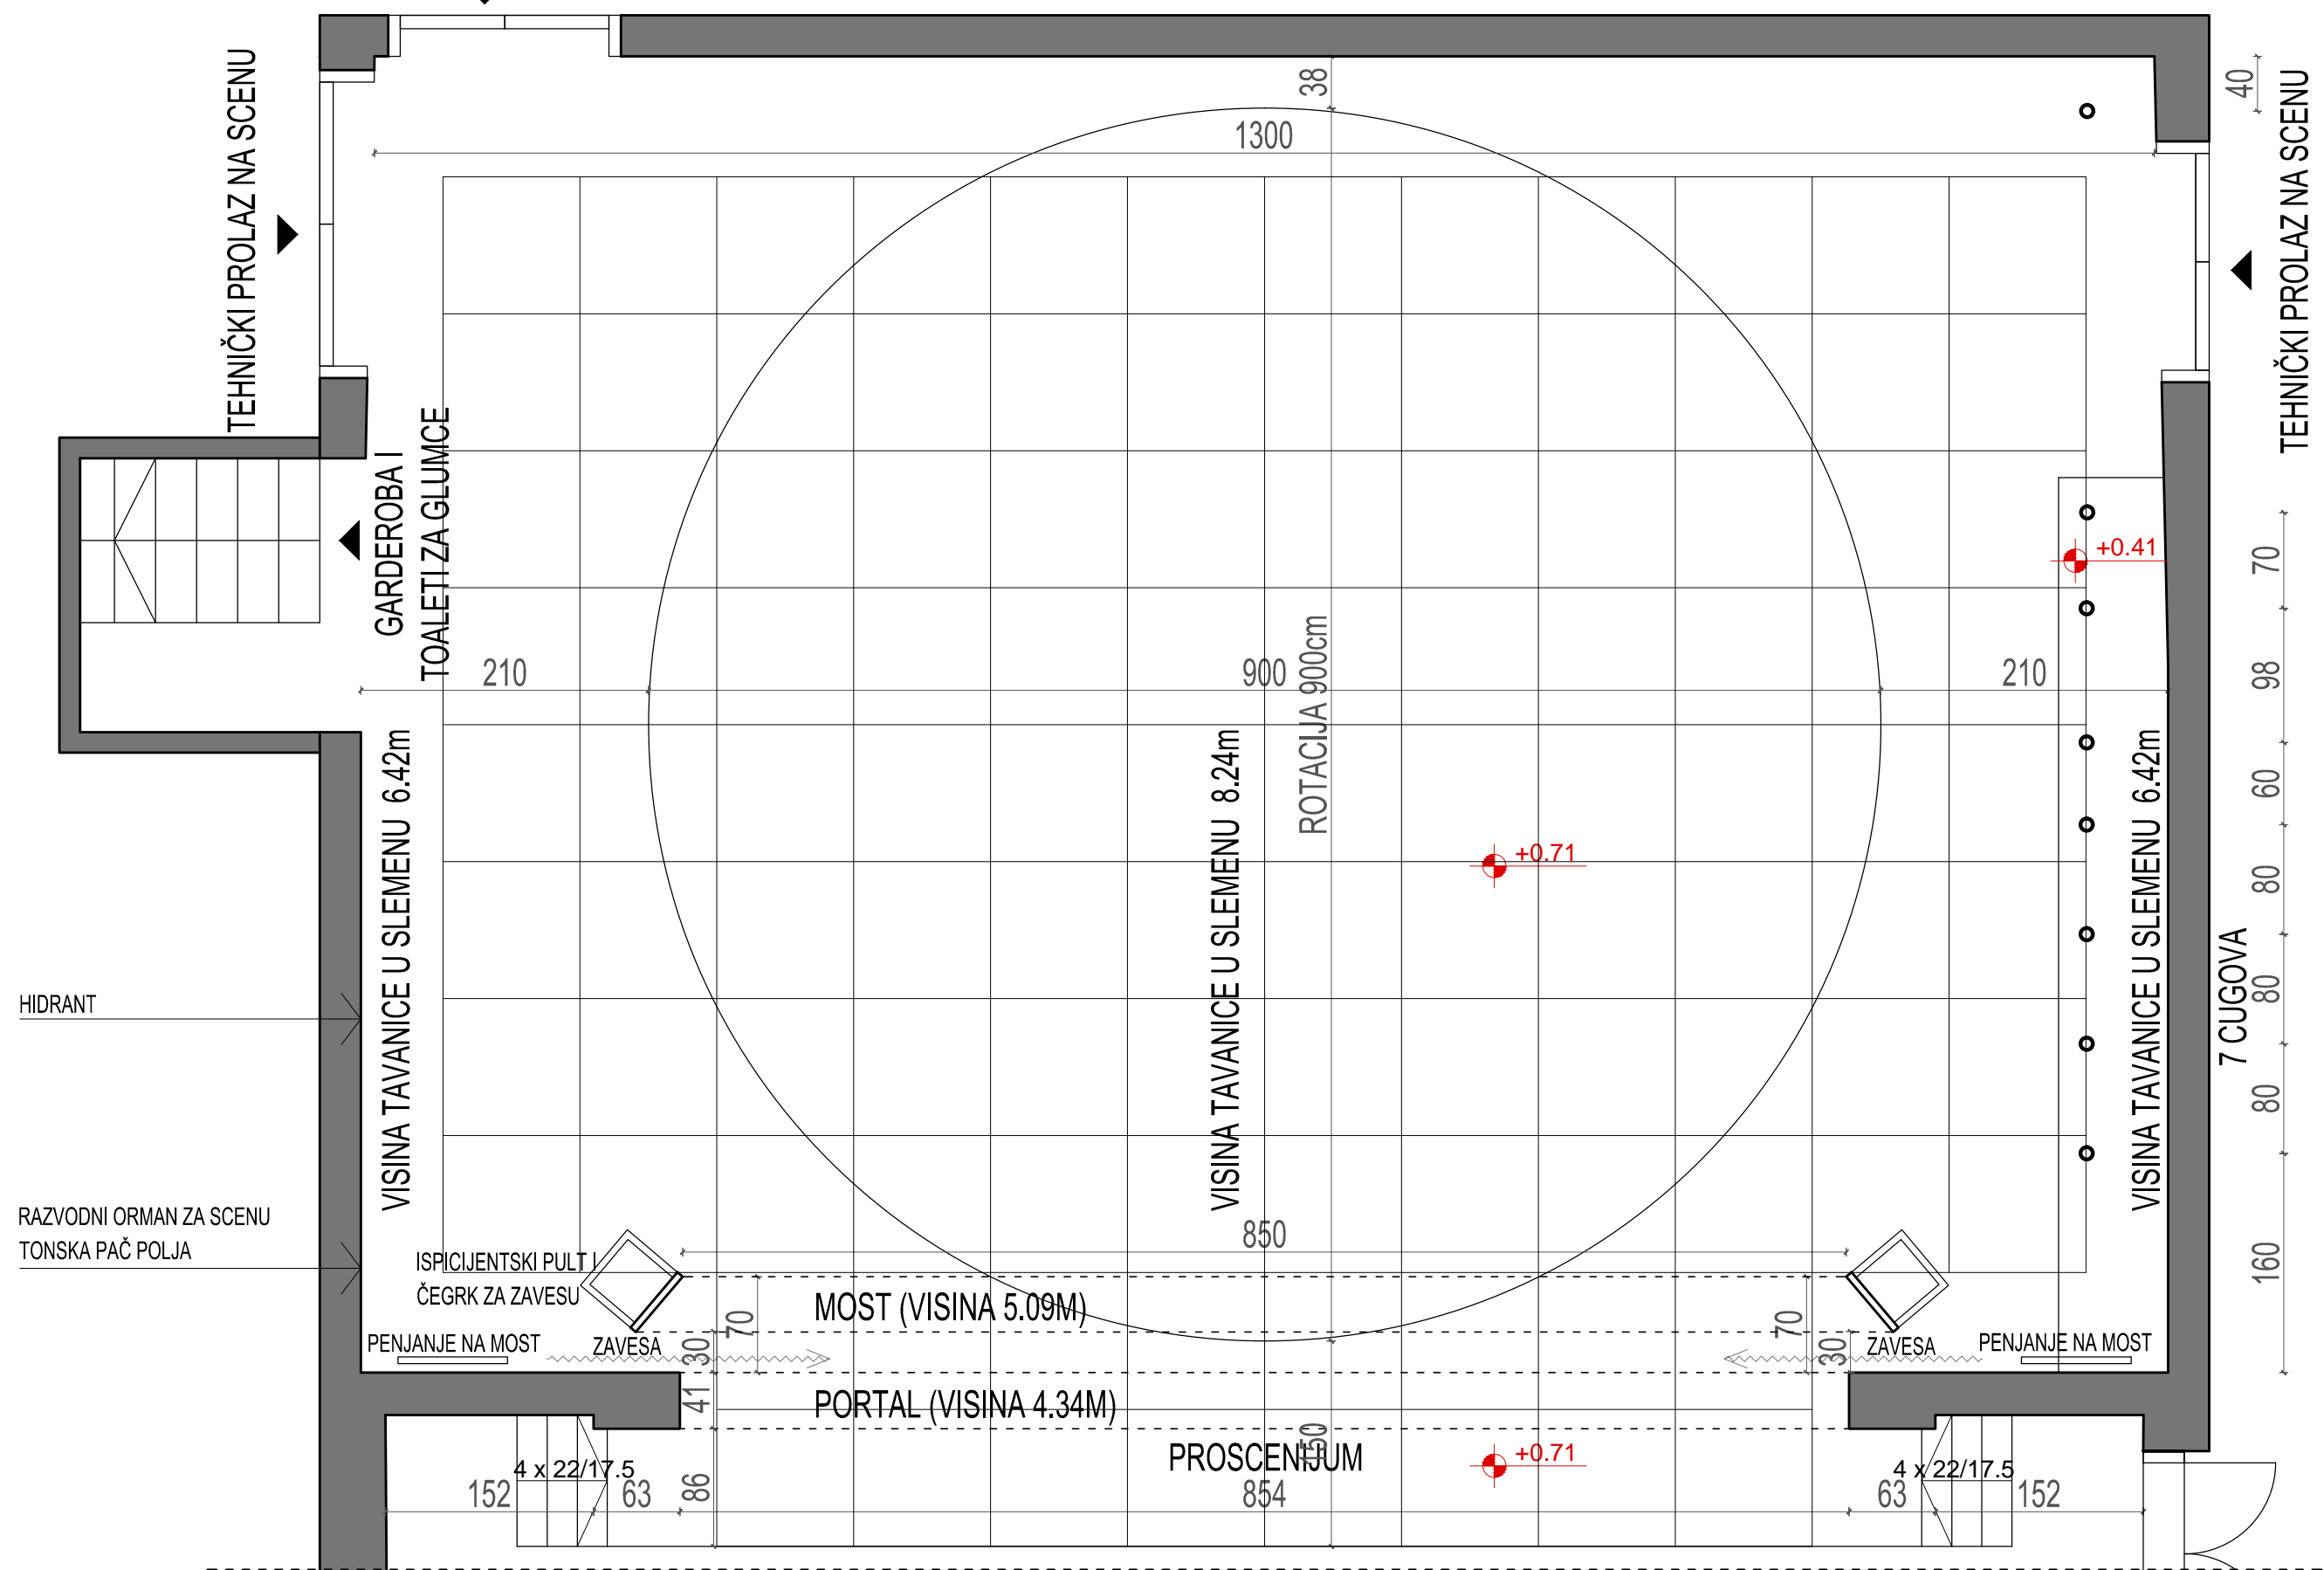

# NOVA SCENA - SCENA

TEHNIČKI PROLAZ NA SCENU I POMOCNI SALON PREMA POTREBI

TEHNIČKI PROLAZ NA SCENU

7 CUGOVA

+0.41

+0.71

+0.71